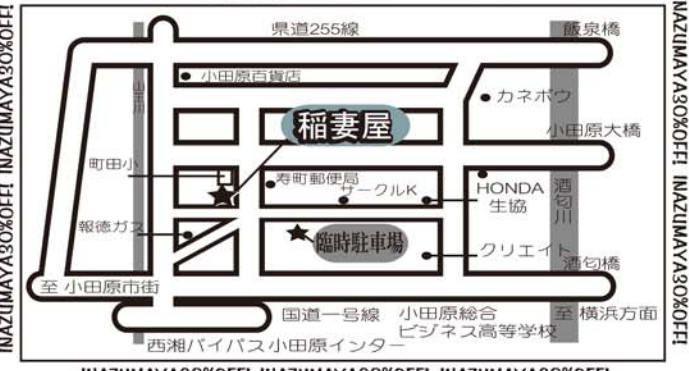

KING JIM
充実の高機能・操作性スタンダードモデル 希望小売価格20,790円を
QRコード・オートリマー搭載 **10台限り**
パソコン接続OK！多彩な編集や保存が可能 激安
テプラPROSR530 4~24mm対応 **¥9,870** (税込)

充実機能がうれしいスタンダードモデル 希望小売価格10,290円を
便利なオートカッター・ACアダプタ搭載！ **10台限り**
テプラPROSR52 4~18mm対応 **¥4,980** (税込)

エレコム 天然木マルチPCデスク YDR-90H (お持ち帰り品です)
W900×D625×H1336mm
3台限り 希望小売価格18,900円を **¥7,980** (税込)

レイメイ 国旗付き地球儀 (球径30cm) OYV301
5台限り 国別に色分けされた行政タイプで世界各国の
国旗とイラストが掲載。
国旗も一緒に勉強できます **¥1,980** (税込)

株式会社 **稲妻屋**
ホームページ リニューアル **www.inazumaya.com**
〒250-0002 小田原市寿町2-10-10
TEL 0465-35-5050(代) FAX0465-35-5539
店舗直通TEL 0465-35-8880 駐車場28台
営業時間 平日 9:00~20:00
土日祭 10:00~19:00